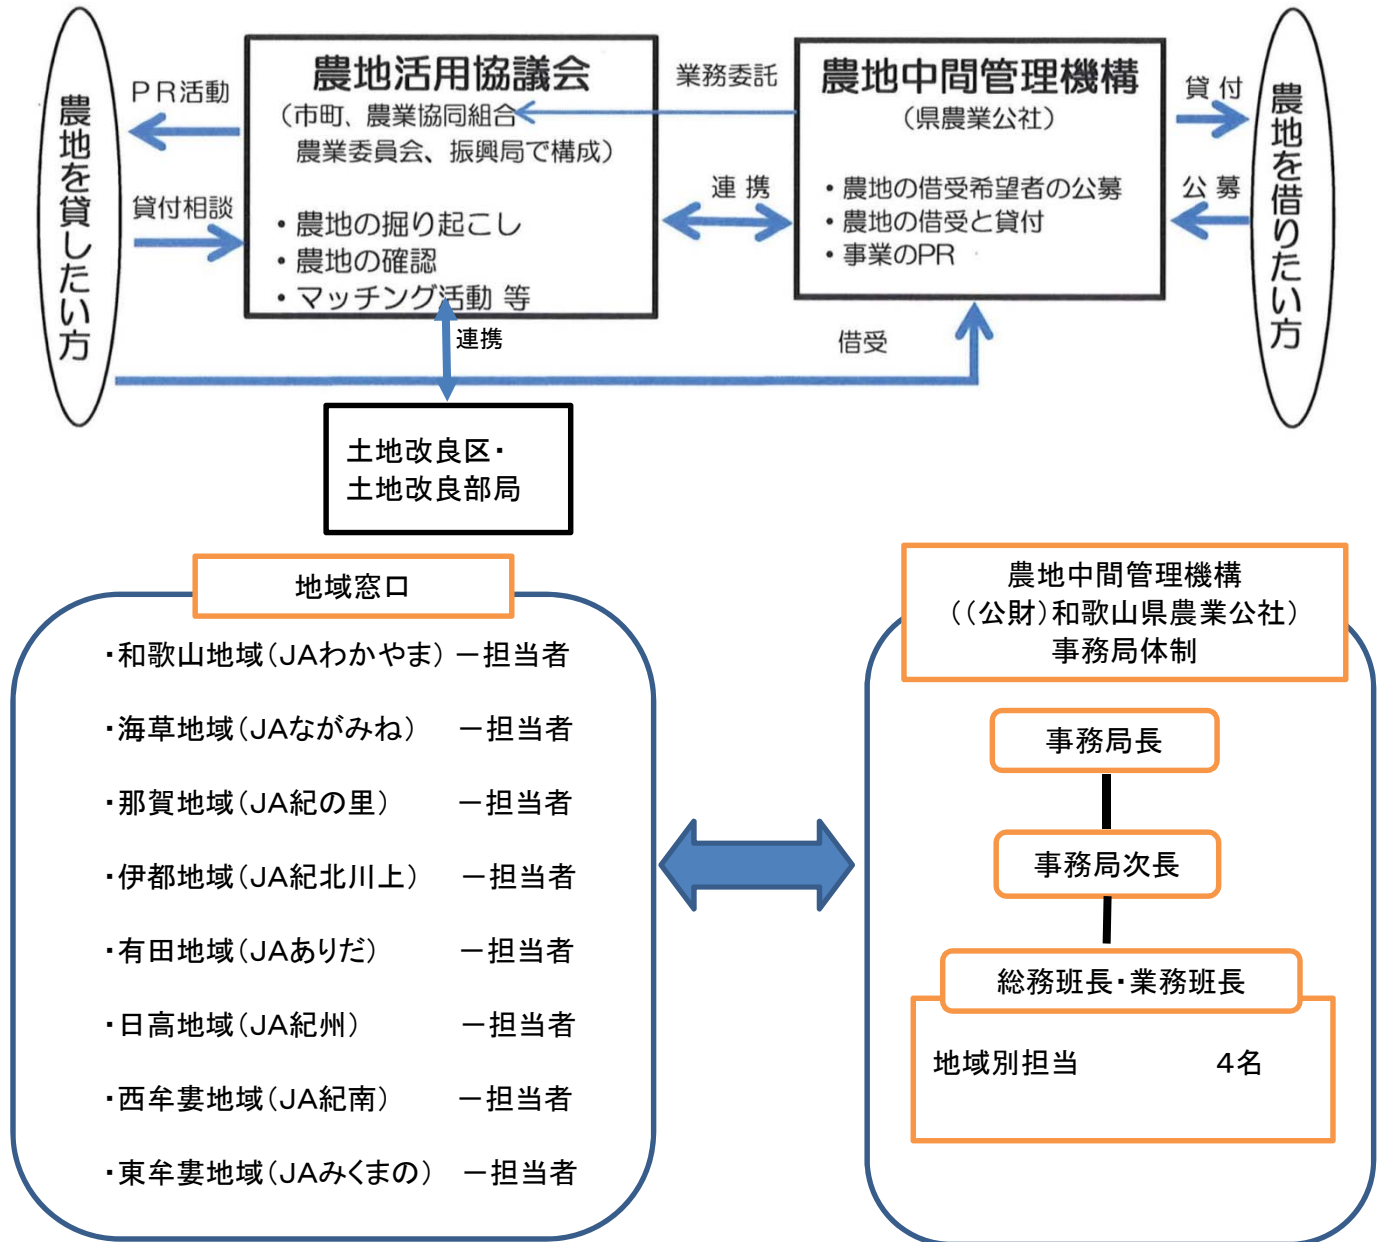

●農地中間管理事業の推進体制

	所在地	TEL
(公財)和歌山県農業公社	和歌山市茶屋ノ丁2-1	073-432-6115
JAわかやま	和歌山市栗栖642	073-473-9402
JAながみね	海南市大野中718-1	073-483-0945
JA紀の里	紀の川市打田1414	0736-77-0810
JA紀北川上	橋本市高野口町名古屋925-1	0736-43-2555
JAありだ	有田郡有田川町天満47-1	0737-53-2323
JA紀州	日高郡みなべ町気佐藤321-6	0739-72-3955
JA紀南	田辺市高雄三丁目22番19号	0739-25-5720
JAみくまの	東牟婁郡那智勝浦町朝日2-249	0735-52-1177